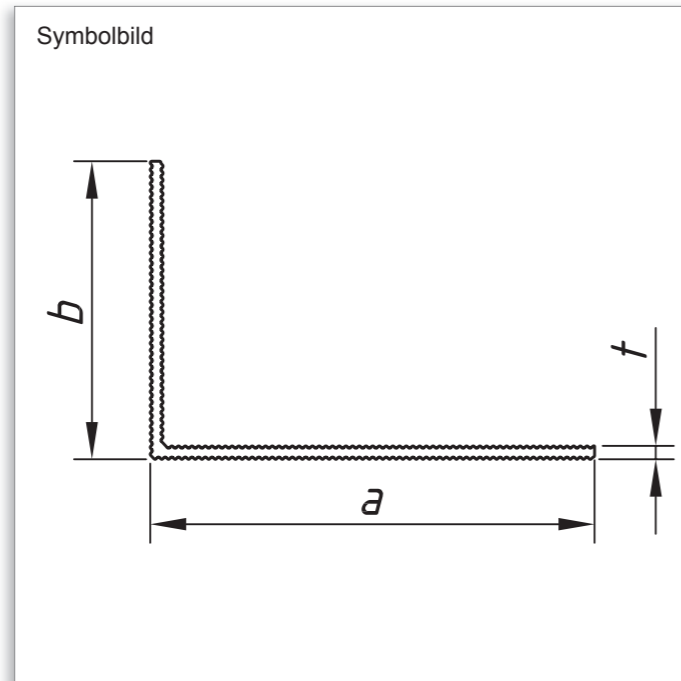

Material / Material: Hart-PVC/Hard-PVC

L-Profile / L-profiles – T-Profile / T-profiles

L-Profile / L-profiles

L-Profile - Länge: 6 m
L-profiles - length: 6 m

Artikelnummer / Item number	a / mm	b / mm	t / mm
MG-PL25252/0	25	25	2,0
MG-PL30303/0	30	30	3,0
MG-PL40401/8	40	40	1,8
MG-PL60401/8	60	40	1,8
MG-PL60402/2	60	40	2,2
MG-PL60602/5	60	60	2,5
MG-PL40801/8	40	80	1,8
kleben / bonding			
MG-PL60402/K	60	40	2,0
MG-PL 40404/0	40	40	4,0
MG-PL 50504/0	50	50	4,0
MG-PL 60404/0	60	40	4,0
MG-PL 60604/0	60	60	4,0