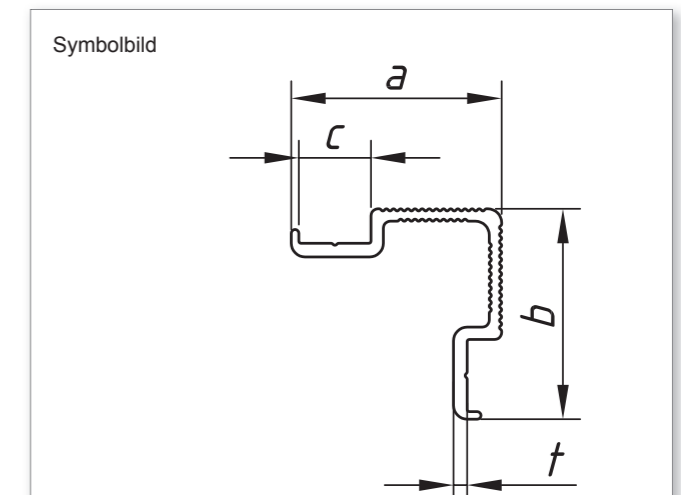

Eckprofile / Corner profiles

Eckprofile für Alu-Klammern - Länge: 6 m
Corner profiles for alu-clamps - length: 6 m

Artikelnummer / Item number	a / mm	b / mm	c / mm	t / mm
MG-PEK3030102/0	30,6	30,6	10	2,0