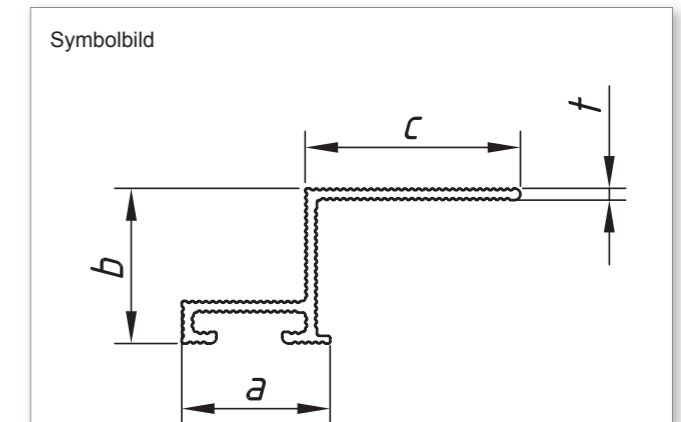

Z-Profile / Z-profiles – Hutprofile / Omega profiles

Z-Profile / Z-profiles

Z-Profile für Alu-Klammern - Länge: 6 m
Z-profiles for alu-clamps - length: 6 m

Artikelnummer / Item number	a / mm	b / mm	c / mm	t / mm
MG-PZK2530302/0	25	30	30	2,0