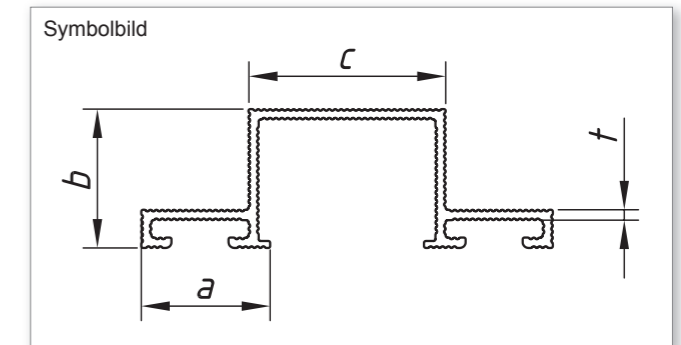

Hutprofile / Omega profiles

Hutprofile für Alu-Klammern - Länge: 6 m
Omega profiles for alu-clamps - length: 6 m

Artikelnummer / Item number	a / mm	b / mm	c / mm	t / mm
MG-PHK2530622/0	25	30	62	2,0