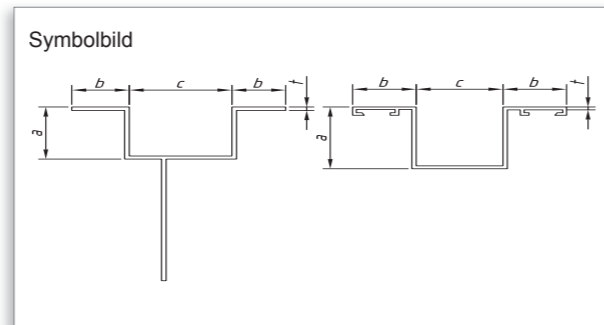

Y-Profile / Y-profiles

Y-Profile, und Klemmbefestigung - Länge: 6 m
Y-profiles and squeeze fixing - length: 6 m

Artikelnummer / Item number	a / mm	b / mm	c / mm	t / mm
MG-PYS2719351/8	27	19	35	1,8
MG-PH3222301/8	32	22	30	1,8