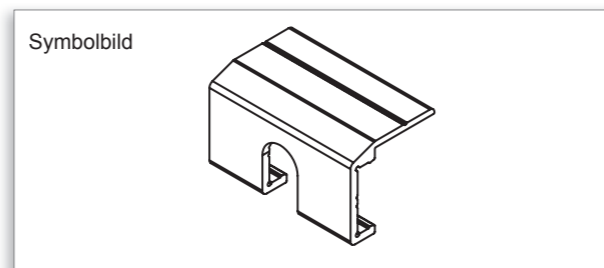

Alubolzen für Kassettenprofil
Alu-bolt for cassette profile

Artikelnummer / Item number
MG-BO

Clip / Clip

Clip für Kassettenprofil
Clip for cassette façade

Artikelnummer / Item number	Länge mm/ length mm
MG-CLIP	25