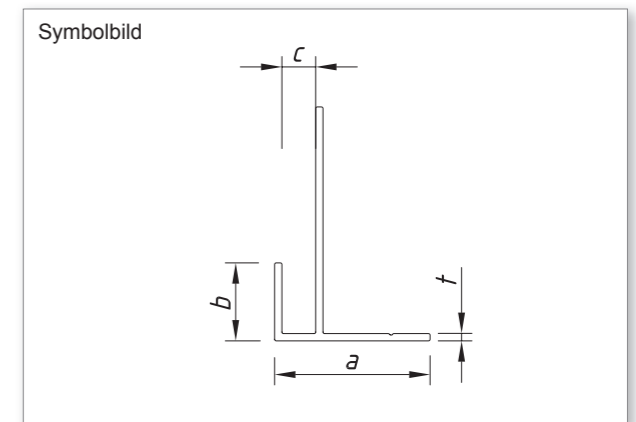

Fensteranschlußprofile / Window connection profiles

**Fensteranschlußprofile
Window connection profiles**

Fensteranschlußprofile - Länge: 6 m
Window connection profiles - length: 6 m

Artikelnummer / Item number	a / mm	b / mm	c / mm	t / mm
MG-PFA22452/4	22	50	2,4	1,8
MG-PFA26456/5	29,9	15	6,5	1,4
MG-PFA28458/5	28,1	45	8,5	1,8
MG-PFA344515/5	34,1	45	14,5	1,8