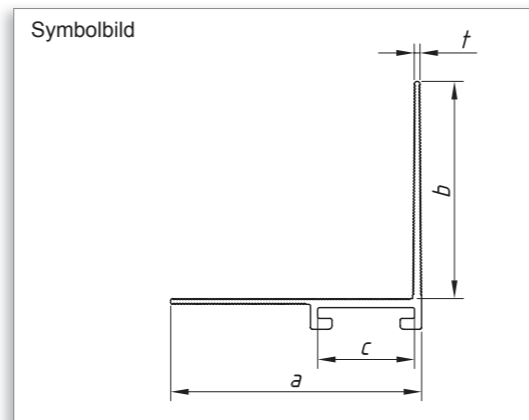

L-Profile / L-profiles

L-Profile für Alu-Klammern - Länge: 6 m
L-profiles for alu-clamps - length: 6 m

Artikelnummer / Item number	a / mm	b / mm	c / mm	t / mm
MG-PLK7060252/0	70	60	25	2,0