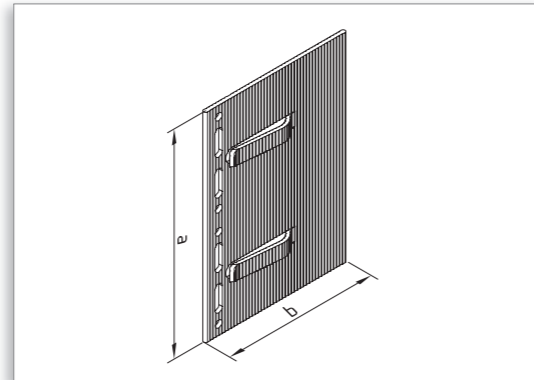

**Verlängerung für MGFix Large
Distance element for MGFix large**

Artikelnummer / Item number	a / mm	b / mm
MG-VE-L	150	100