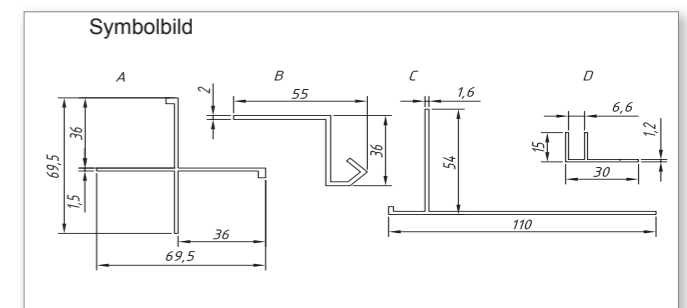

Material / Material: EN AW 6063 T 66