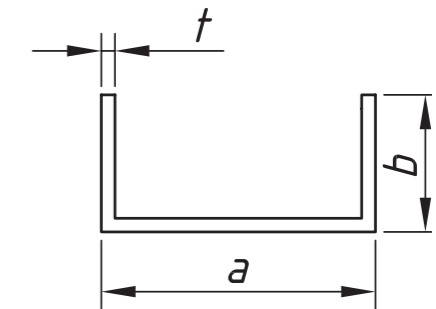

U-Profile / U-profiles – Hohlprofile / Tube profiles

U-Profile / U-profiles

U-Profile - Länge: 6 m

U-profiles - length: 6 m

Artikelnummer / Item number	a / mm	b / mm	t / mm
MG-PU13201/5	13	20	1,5
MG-PU13281/5	13	28	1,5
MG-PU15101/5	15	10	1,5
MG-PU20201/2	20	20	1,2
MG-PU20251/2	20	25	1,2
MG-PU20352/0	20	35	2,0
MG-PU20402/0	20	40	2,0
MG-PU25502/0	25	50	2,0
MG-PU30802/5	30	80	2,5
MG-PU35122/5	35	12	2,5
MG-PU45112/0	45	11,5	2,0
MG-PU40131/5	40	13	1,5
MG-PU45833/0	45	83	3,0
MG-PU60401/6	60	40	1,6

Symbolbild