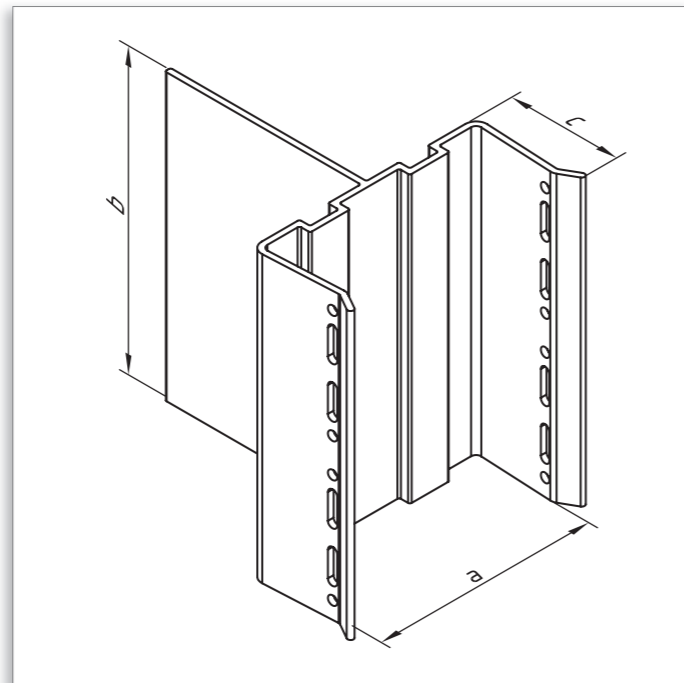

Large

Artikelnummer / Item number	a / mm	b / mm	c / mm
MG-SPWL-50	50	150	30
MG-SPWL-60	60	150	30
MG-SPWL-80	80	150	30
MG-SPWL-100	100	150	30