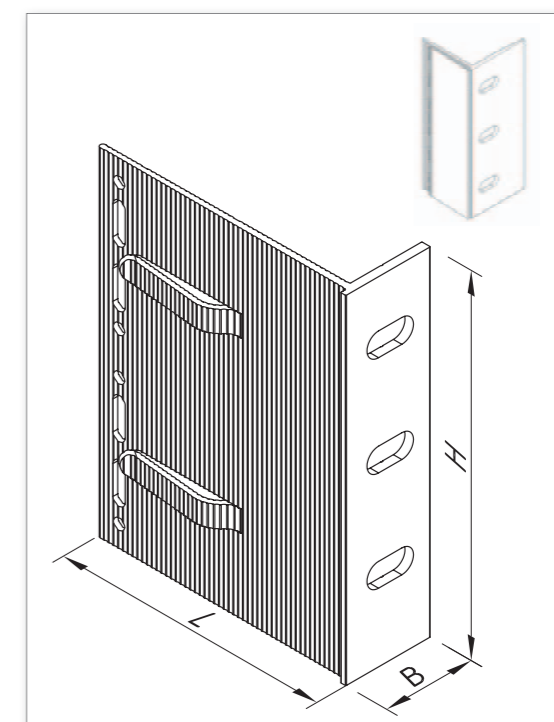

MGFix Large

Festpunkt/Gleitpunkt / *Fixpoint/Flexible Point*
Langloch / *slotted hole* 3x11/22 mm
Langloch / *slotted hole* 3x6,5/22 mm
B = 40 mm; H = 150 mm;

L / mm	Artikelnummer <i>Item number</i>	Artikelnummer <i>Item number</i>
40	MG-WL040-11	MG-WL040-6,5
60	MG-WL060-11	MG-WL060-6,5
90	MG-WL090-11	MG-WL090-6,5
120	MG-WL120-11	MG-WL120-6,5
150	MG-WL150-11	MG-WL150-6,5
180	MG-WL180-11	MG-WL180-6,5
210	MG-WL210-11	MG-WL210-6,5
240	MG-WL240-11	MG-WL240-6,5
270	MG-WL270-11	MG-WL270-6,5