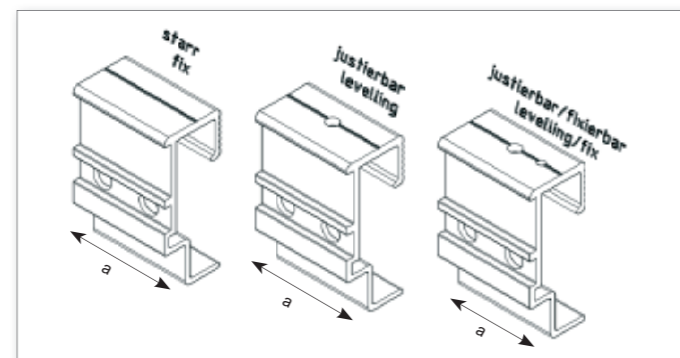

Material / Material: EN AW 6063 T 66

MG Agraffen-Profil / Hanger profiles

Agraffen / Hanger

Agraffe 2x6,5 Rundloch
Hanger 2x6,5 round hole
Kleinformatige Platten / small size panels

Artikelnummer / Item number	a / mm
MG-HAS2R	40
MG-HAJ2R	40
MG-HAJF2R	40