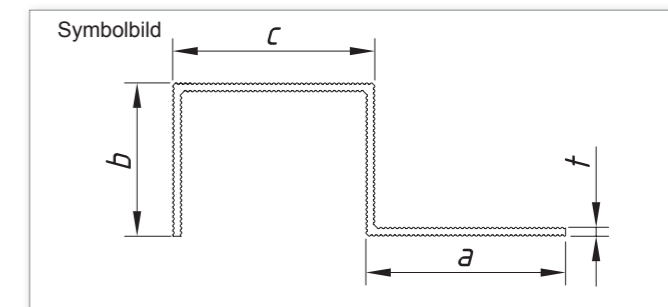

Hutprofile / Omega profiles

Hutprofile - Länge: 6 m
Omega profiles - length: 6 m

Artikelnummer / Item number	a / mm	b / mm	c / mm	t / mm
MG-PH25341/9	30	25,1	34,8	1,9