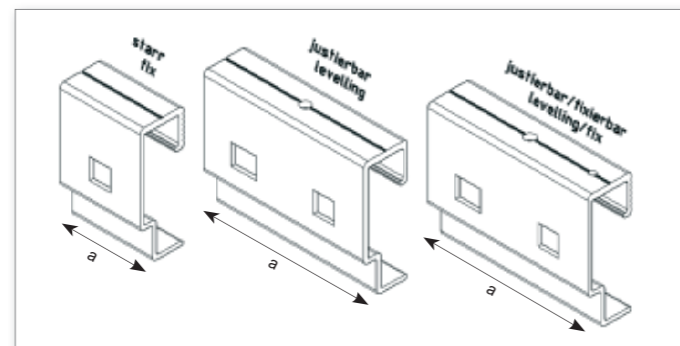

System Keil - Fischer

Agraffe mit 6-kant Loch
Hanger 6-edge-hole

Artikelnummer / Item number	a / mm
MG-AGS6K	40
MG-AGJ6K	40
MG-AGJF6K	40