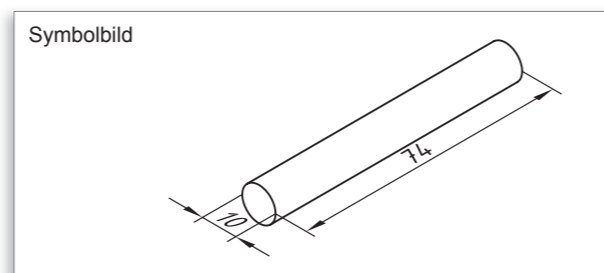

Sonderprofile / Special profiles

T-Profile / T-profiles

T-Profile - Länge: 6 m
T-profiles - length: 6 m

Artikelnummer / Item number	a / mm	b / mm	c / mm	t / mm
MG-PTS60120172/2	60	120	17	2,2

Y-Profile / Y-profiles

Y-Profile, und Klemmbefestigung - Länge: 6 m
Y-profiles and squeeze fixing - length: 6 m

Artikelnummer / Item number	a / mm	b / mm	c / mm	t / mm
MG-PYS2719351/8	27	19	35	1,8
MG-PH3222301/8	32	22	30	1,8

Kassettenprofile / Cassette profiles

Kassettenprofile - Länge: 6 m
Cassette profiles - length: 6 m

Artikelnummer / Item number	a / mm	b / mm	c / mm	t / mm
MG-PKS40110801/5	40	110	80	1,5

Alubolzen / Alu-bolt

Alubolzen für Kassettenprofil
Alu-bolt for cassette profile

Artikelnummer / Item number
MG-BO

Clip / Clip

Clip für Kassettenprofil
Clip for cassette façade

Artikelnummer / Item number	Länge mm/ length mm
MG-CLIP	25

Material / Material: EN AW 6063 T 66

Fensteranschlußprofile / Window connection profiles

**Fensteranschlußprofile
Window connection profiles**

Fensteranschlußprofile - Länge: 6 m
Window connection profiles - length: 6 m

Artikelnummer / Item number	a / mm	b / mm	c / mm	t / mm
MG-PFA22452/4	22	50	2,4	1,8
MG-PFA26456/5	29,9	15	6,5	1,4
MG-PFA28458/5	28,1	45	8,5	1,8
MG-PFA344515/5	34,1	45	14,5	1,8

**Fensteranschlußprofile
Window connection profiles**

Fensteranschlußprofile 95° - Länge: 6 m
Window connection profiles 95° - length: 6 m

Artikelnummer / Item number	a / mm	b / mm	c / mm	t / mm
MG-PFA9524702/4	24	70	2,4	1,8

Fugenprofile / Joint profiles

Fugenprofile für Ziegelfassade - Länge: 2,0 m
Joint profiles for brick façade - length: 2,0 m
Aluminium pressblank / Alu blank

Artikelnummer / Item number
MG-PFKA
MG-PFKB

**Versatzprofile und Eckprofile
Stagger profiles and corner profiles**