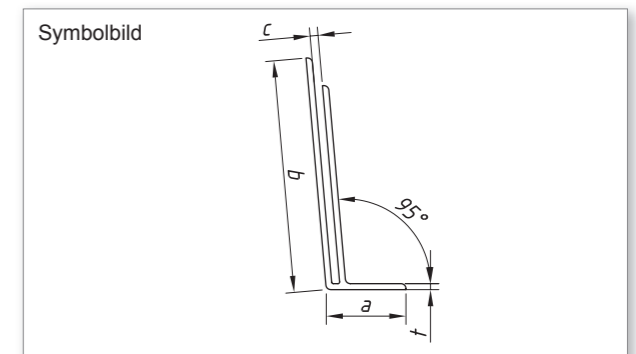

**Fensteranschlußprofile
Window connection profiles**

Fensteranschlußprofile 95° - Länge: 6 m
Window connection profiles 95° - length: 6 m

Artikelnummer / Item number	a / mm	b / mm	c / mm	t / mm
MG-PFA9524702/4	24	70	2,4	1,8

Fugenprofile / Joint profiles

Fugenprofile für Ziegelfassade - Länge: 2,0 m
Joint profiles for brick façade - length: 2,0 m
Aluminium pressblank / Alu blank

Artikelnummer / Item number
MG-PFKA
MG-PFKB