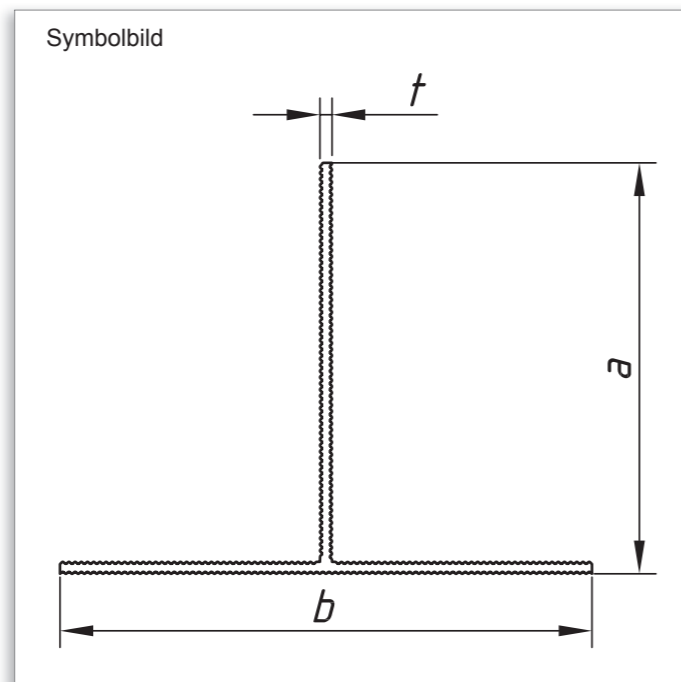

T-Profile / T-profiles

T-Profile - Länge: 6 m
T-profiles - length: 6 m

Artikelnummer / Item number	a / mm	b / mm	t / mm
MG-PT40801/8	40	80	1,8
MG-PT60801/8	60	80	1,8
MG-PT601001/9	60	100	1,9
MG-PT401201/9	40	120	1,9
MG-PT601201/9	60	120	1,9
MG-PT601202/2	60	120	2,2
MG-PT1001002/2	100	100	2,2
MG-PT601401/9	60	140	1,9
kleben / bonding			
MG-PT601002K	60	100	2,0
MG-PT601202K	60	120	2,0