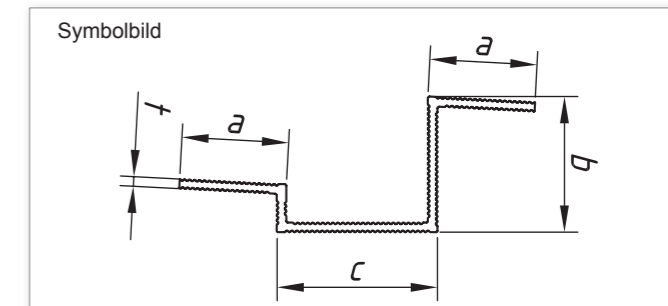

Z-Profile / Z-profiles

Z-Profile - Länge: 6 m
Z-profiles - length: 6 m

Artikelnummer / Item number	a / mm	b / mm	c / mm	t / mm
MG-PZ2037301/8	20	37	30,1	1,8
MG-PZ2025301/8	20	25	30,1	1,8