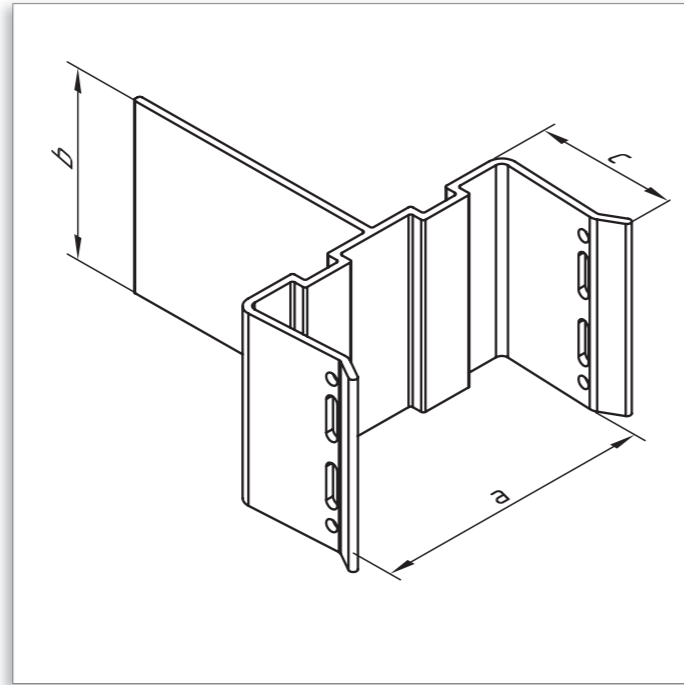

Artikelnummer / Item number	a / mm	b / mm	l / mm	t / mm
MG-SPEC-I	100	100	300-2000	2,2

Material / Material: EN AW 6063 T 66

Halter für Holzbefestigung / Special holder for wooden slats

Medium

Artikelnummer / Item number	a / mm	b / mm	c / mm
MG-SPWM-50	50	75	30
MG-SPWM-60	60	75	30
MG-SPWM-80	80	75	30
MG-SPWM-100	100	75	30