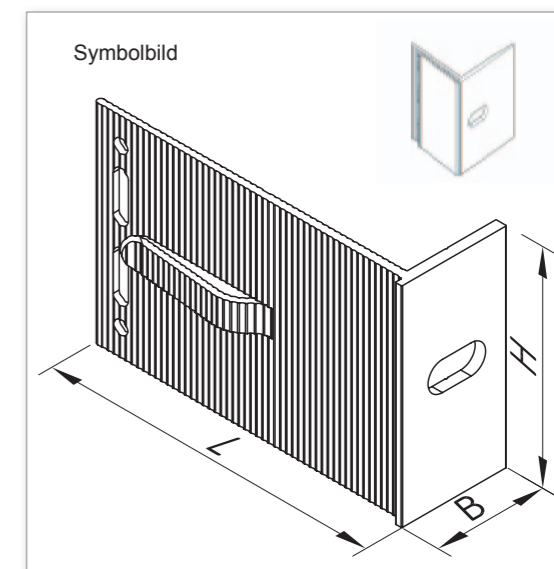

MGFix

Wandabstandhalter / *Bracket*

MGFix Medium

Festpunkt/Gleitpunkt / *Fixpoint/Flexible Point*
Langloch / *slotted hole* 11/22 mm
Langloch / *slotted hole* 2x6,5/22 mm
B = 40 mm; H = 75 mm;

L / mm	Artikelnummer <i>Item number</i>	Artikelnummer <i>Item number</i>
40	MG-WM040-11	MG-WM040-2x6,5
60	MG-WM060-11	MG-WM060-2x6,5
90	MG-WM090-11	MG-WM090-2x6,5
120	MG-WM120-11	MG-WM120-2x6,5
150	MG-WM150-11	MG-WM150-2x6,5
180	MG-WM180-11	MG-WM180-2x6,5
210	MG-WM210-11	MG-WM210-2x6,5
240	MG-WM240-11	MG-WM240-2x6,5
270	MG-WM270-11	MG-WM270-2x6,5