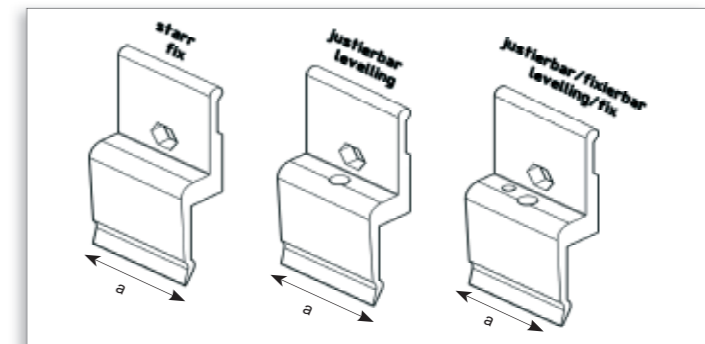

Universalklammer / Universal clips

Fuge / joint 2,0 mm
Klemmbereich 4-6 mm / Clamping range 4-6 mm

Artikelnummer / Item number
MG-Uni-Clip