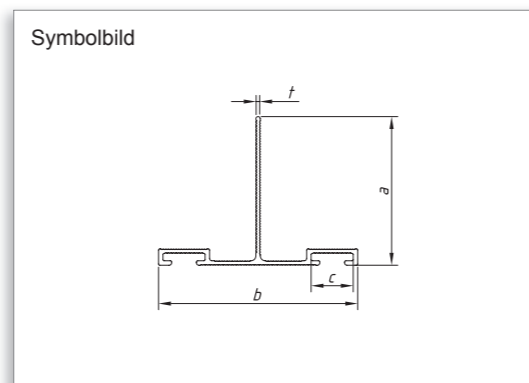

T-Profile / T-profiles

T-Profile für Alu-Klammern - Länge: 6 m
T-profiles for alu-clamps - length: 6 m

Artikelnummer / Item number	a / mm	b / mm	c / mm	t / mm
MG-PTK6080102/0	60	80,4	10	2,0
MG-PTK60120252/0	60	120	25	2,0
MG-PTK60140252/0	60	140	25	2,0
MG-PTK60112221/9	60	112	22	1,9