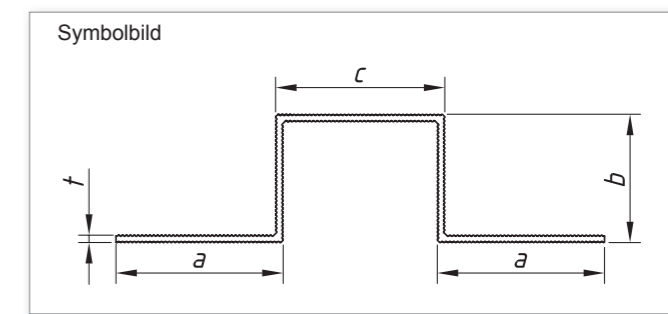

Hutprofile / Omega profiles

Hutprofile - Länge: 6 m
Omega profiles - length: 6 m

Artikelnummer / Item number	a / mm	b / mm	c / mm	t / mm
MG-PH3025341/9	30	25,1	34,8	1,9
MG-PH4050341/9	40	50	34,8	1,9
MG-PH4070341/9	40	70	34,8	1,9
MG-PH3545753/0	35	45	75	3,0
MG-PH4531202/0-K	45	31	20	2,0