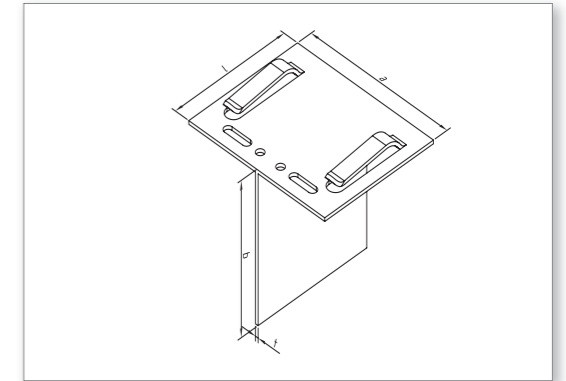

Zusatzelemente für MGFix / Additional elements for MGFix

**MGFix für horizontale Montage
MGFix for horizontal installation**

Artikelnummer / Item number	a / mm	b / mm	l / mm	t / mm
MG-FIX-HO	100	100	90	2,2
MG-FIX-HO	100	60	90	1,9

**Abhänger: Länge 300 – 2000 mm
Special T-profile: length 300 – 2000 mm**

Verschiedene Längen auf Anfrage /
Different length on demand

Artikelnummer / Item number	a / mm	b / mm	l / mm	t / mm
MG-SPEC-I	100	100	300-2000	2,2