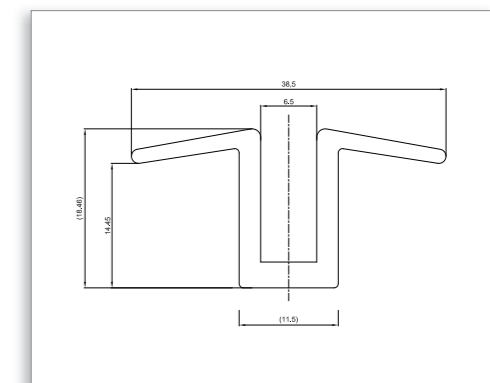

Material / Material: EN AW 6063 T 66