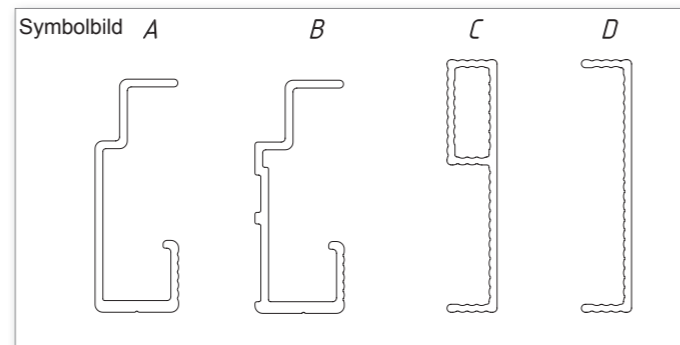

Agraffen-Profil / Hanger profiles

Agraffen-Tragprofile Hanger profiles

Agraffen-Tragprofile - Länge: 6 m
Hanger profiles - length: 6 m

Artikelnummer / Item number	t / mm
MG-PAG-A	2
MG-PAG-B	2
MG-PAG-C	1,9
MG-PAG-D	1,9

System Tergo

Agraffe mit 4-kant Loch
Hanger 4-edge-hole

Artikelnummer / Item number	a / mm
MG-AGS4K	50
MG-AGJ4K	80
MG-AGJF4K	80