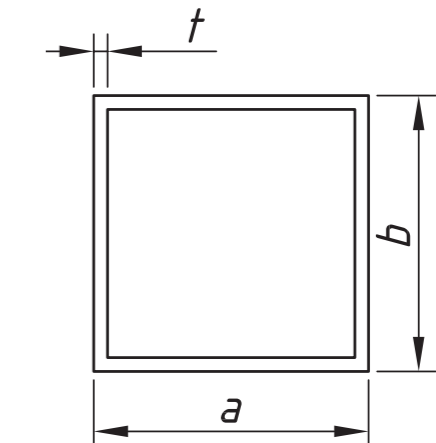

Hohlprofile / Tube profiles

Hohlprofile - Länge: 6 m

Tube profiles - length: 6 m

Artikelnummer / Item number	a / mm	b / mm	t / mm
MG-PHO20152/0	20	15	2,0
MG-PHO20202/0	20	20	2,0
MG-PHO25231/5	25	23	1,5
MG-PHO27171/0	27	17	1,0
MG-PHO30201/0	30,5	20,5	1,0
MG-PHO30202/0	30	20	2,0
MG-PHO50501/2	50	50	1,2
MG-PHO50503/0	50	50	3,0
MG-PHO30303/0	30	30	3
MG-PHO40403/0	40	40	3
MG-PHO60403/0	60	40	3

Symbolbild