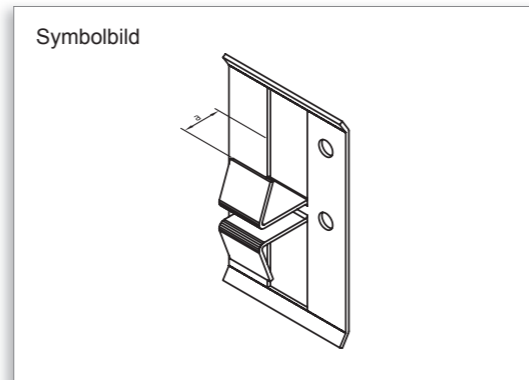

Klammern für Keramikfassade / Clamps for ceramic tiles

Randeinzelklammer Single clamp

Artikelnummer / Item number	Klemmbereich / clamping range
MG-KER-8	6 - 8
MG-KER-11	9 - 11

Symbolbild

Mittelklammer Middle clamp

Artikelnummer / Item number	Klemmbereich / clamping range
MG-KEM-8	6 - 8
MG-KEM-11	9 - 11