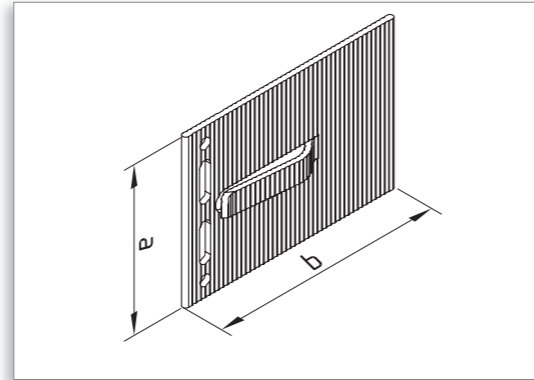

Zusatzelemente für MGFix / Additional elements for MGFix

**Verlängerung für MGFix Medium
Distance element for MGFix medium**

Artikelnummer / Item number	a / mm	b / mm
MG-VE-M	75	100