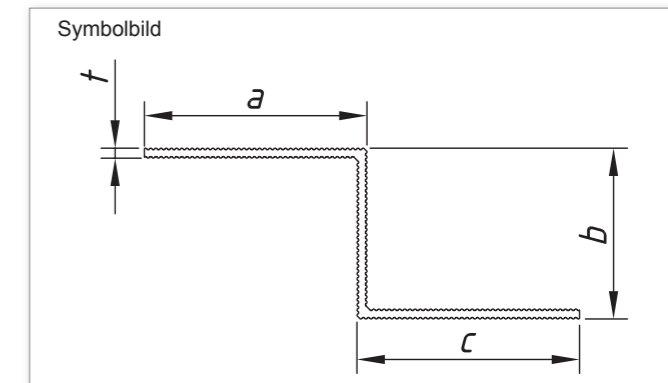

Z-Profile / Z-profiles – Hutprofile / Omega profiles

Z-Profile / Z-profiles

Z-Profile - Länge: 6 m
Z-profiles - length: 6 m

Artikelnummer / Item number	a / mm	b / mm	c / mm	t / mm
MG-PZ2228361/9	22	28	36,3	1,9
MG-PZ3128341/9	31	28	34,4	1,9
MG-PZ3130351/9	31	30	35,8	1,9
MG-PZ4025401/9	40	25,1	40	1,9
MG-PZ4050401/9	40	50	40	1,9
MG-PZ4070401/9	40	70	40	1,9
MG-PZ4231402/0-K	42	31	40	2,0