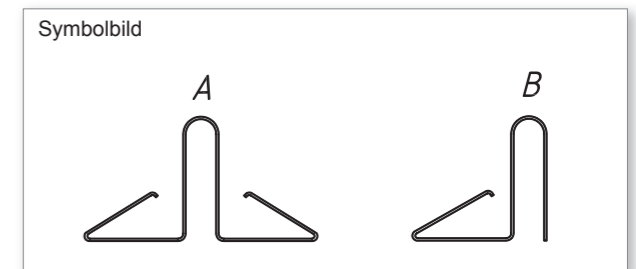

**Versatzprofile und Eckprofile
Stagger profiles and corner profiles**

Versatzprofile und Eckprofile - Länge: 6 m
Stagger profiles and corner profiles - length: 6 m

Artikelnummer / Item number
MG-PEKA
MG-PEKB
MG-PEKC
MG-PFKD