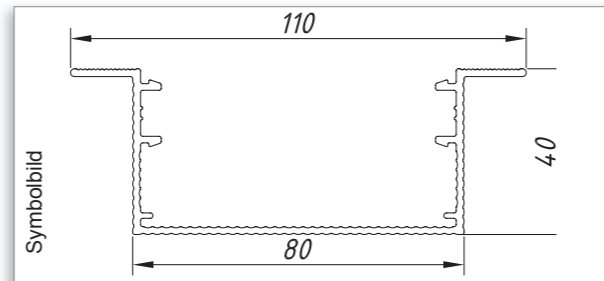

Alubolzen / Alu-bolt

Alubolzen für Kassettenprofil
Alu-bolt for cassette profile

Artikelnummer / Item number
MG-BO