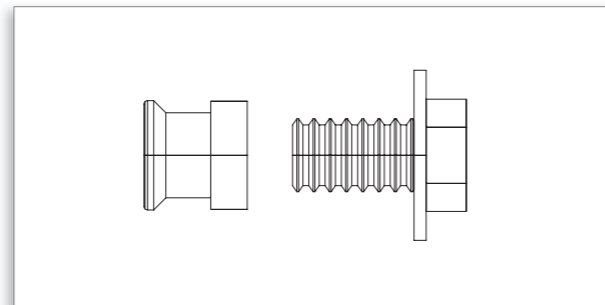

KEIL-Anker / Keil undercut

KEIL-Anker Ø 6 mm A4
Keil undercut anchor Ø 6 mm A4

Artikelnummer / Item number	Plattenstärke / Top thickness
MG-ZKA10	10
MG-ZKA13	13

Fischerzyklon / Fischer undercut

Fischerzyklon Ø 9 mm
Fischer undercut rivet Ø 9 mm

Artikelnummer / Item number	Plattenstärke / Top thickness
MG-ZFN8	8
MG-ZFN10	10