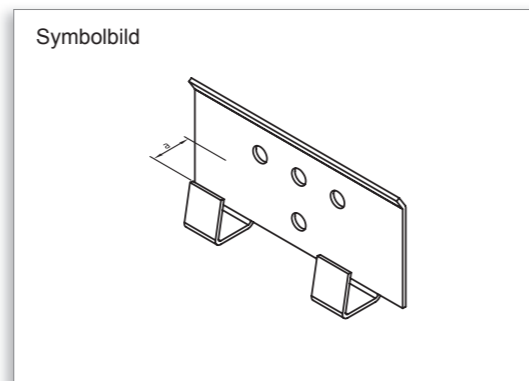

Symbolbild

Material / Material: Edelstahl / stainless steel

Klammern für Keramikfassade / Clamps for ceramic tiles

Obere Randklammer Top clamp

Obere Randklammer / Top-clamp 10 mm

Artikelnummer / Item number	Klemmbereich / clamping range
MG-TO-9/5	8 - 9,5
MG-TO-11/1	9,5 - 11,1