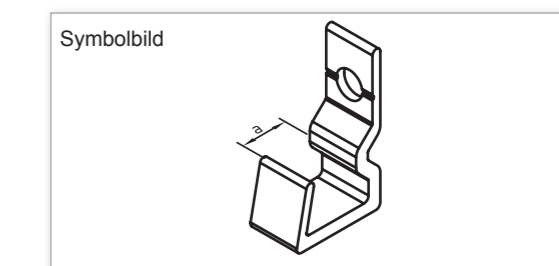

Symbolbild

Material / Material: EN AW 6063 T 66