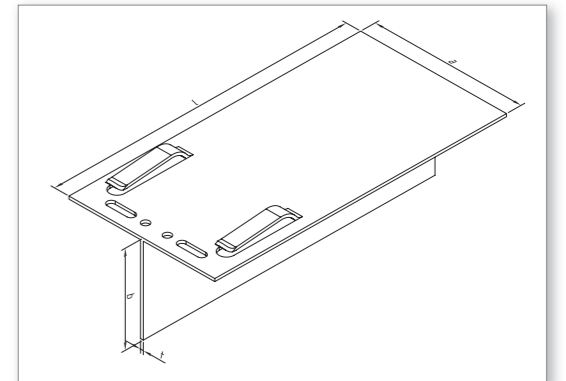

Material / Material: EN AW 6063 T 66