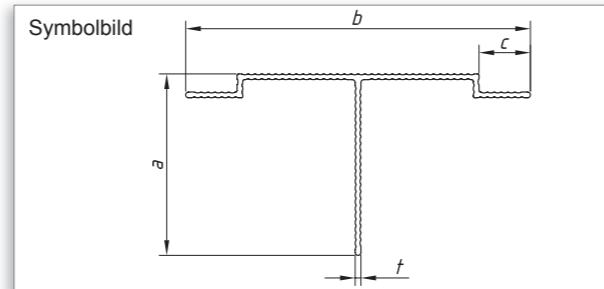

Y-Profile / Y-profiles

Y-Profile, und Klemmbefestigung - Länge: 6 m
Y-profiles and squeeze fixing - length: 6 m

Artikelnummer / Item number	a / mm	b / mm	c / mm	t / mm
MG-PYS2719351/8	27	19	35	1,8
MG-PH3222301/8	32	22	30	1,8