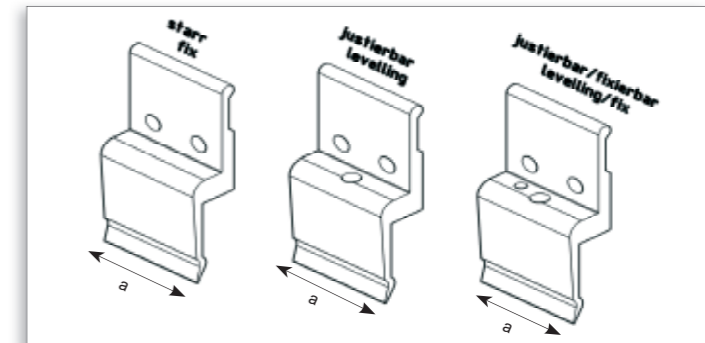

Agraffen / Hanger

Agraffe 6-kant Loch
Hanger 6-edge-hole

Artikelnummer / Item number	a / mm
MG-HAS6K	40
MG-HAJ6K	40
MG-HAJF6K	40